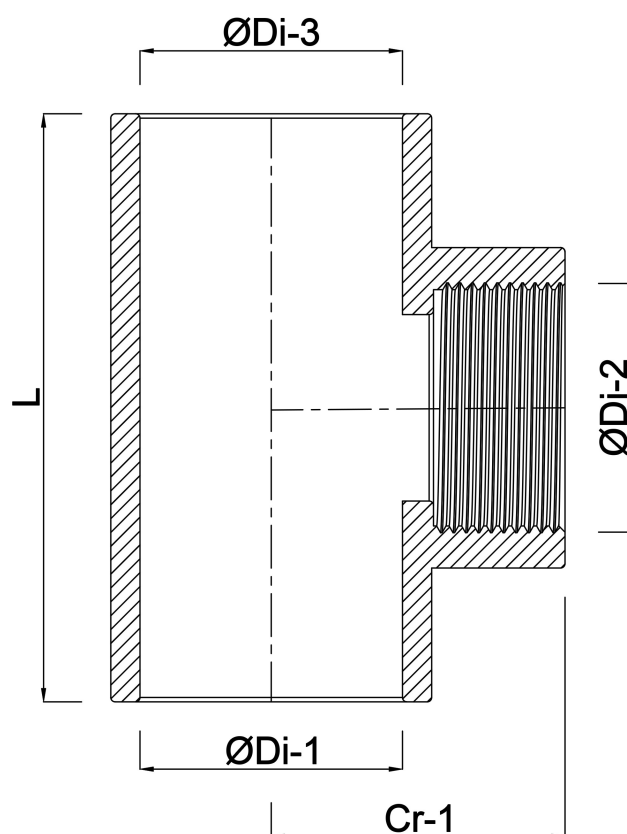

**VDL T-stykke 90° PVC-U 25 mm  
x 3/4" x 25 mm limmuffe x  
indvendig gevind x limmuffe  
10bar grå (7002549)**

**V-L Van de Lande**

# TEKNISKE SPECIFIKATIONER

Farve	grå
Materiale	PVC-U
Tryk	10 bar
Størrelse	25 mm x 3/4" x 25 mm
Tilslutning	limmuffe x indvendig gevind x limmuffe

## DIMENSIONER

Cr-1	33 mm
F-2	17 mm
L	33 mm
P-1	19 mm
P-3	19 mm
ØDi-1	25 mm
ØDi-2	3/4 "
ØDi-3	25 mm
β	90 °

**Genereret den: 24-05-2026**

Bevo Nordic A/S  
Pakhusgården 54  
5000 Odense C  
Danmark  
+45 66 19 25 45  
[info@bevo.dk](mailto:info@bevo.dk)  
<http://www.bevo.com>