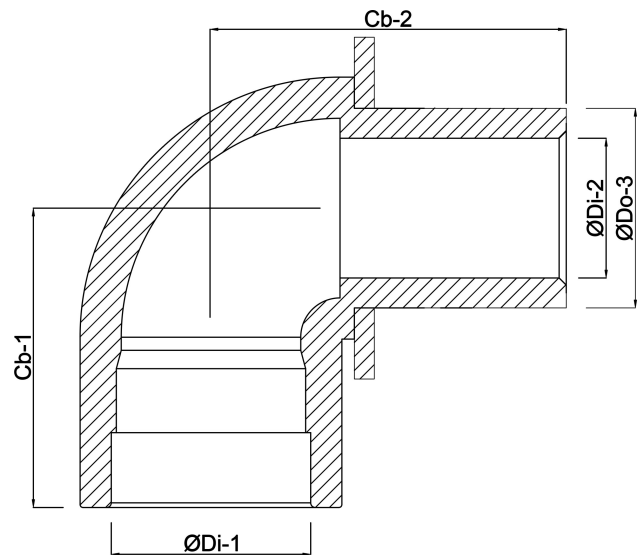

**VDL Vinkel 90° PVC-U 50 mm x  
40/50 mm limmuffe x  
limmuffe/limstuds 10bar grå  
(7018130)**

**VDL Van de Lande**

# TEKNISKE SPECIFIKATIONER

|             |                              |
|-------------|------------------------------|
| Farve       | grå                          |
| Materiale   | PVC-U                        |
| Tilslutning | limmuffe x limmuffe/limstuds |
| Tryk        | 10 bar                       |
| Størrelse   | 50 mm x 40/50 mm             |

## DIMENSIONER

|       |       |
|-------|-------|
| Cb-1  | 61 mm |
| Cb-2  | 64 mm |
| ØDi-1 | 50 mm |
| ØDi-2 | 40 mm |
| ØDo-1 | 50 mm |
| ØDo-3 | 50 mm |

**Genereret den: 25-05-2026**

Bevo Nordic A/S  
Pakhusgården 54  
5000 Odense C  
Danmark  
+45 66 19 25 45  
[info@bevo.dk](mailto:info@bevo.dk)  
<http://www.bevo.com>