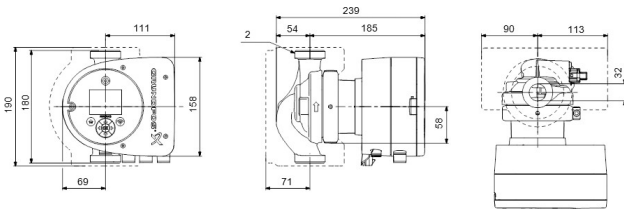

Størrelse

2"

Ampere

1.19 A

Genereret den: 27-05-2026

Bevo Nordic A/S
Pakhusgården 54
5000 Odense C
Danmark
+45 66 19 25 45
info@bevo.dk
<http://www.bevo.com>