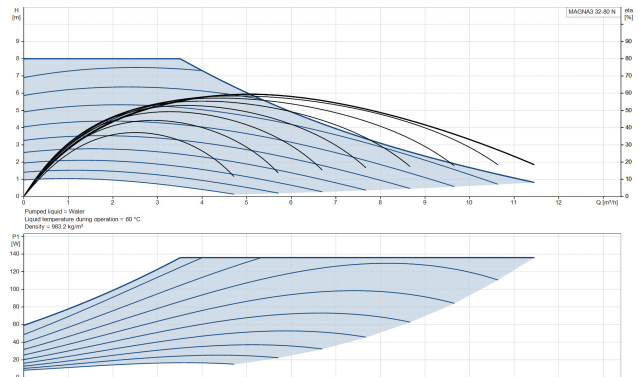

Størrelse

2"

Ampere

1.19 A

Genereret den: 27-05-2026

Bevo Nordic A/S
Pakhusgården 54
5000 Odense C
Danmark
+45 66 19 25 45
info@bevo.dk
<http://www.bevo.com>