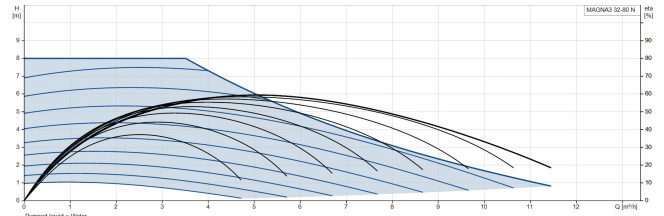

Størrelse

2"

Ampere

1.19 A

Genereret den: 10-05-2026

Bevo Nordic A/S
Pakhusgården 54
5000 Odense C
Danmark
+45 66 19 25 45
info@bevo.dk
<http://www.bevo.com>