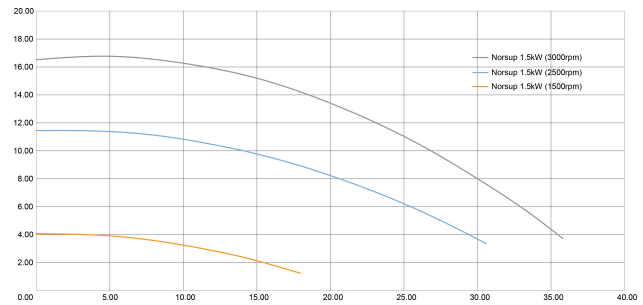

# Norsup Poolpumpe med variabel hastighed 2" x 1 1/2" indvendig gevind 230VAC hvid/sort type Evo Pro with Modbus 2HK (7035734)

 **NORSUP** 4 YEARS WARRANTY

# TEKNISKE SPECIFIKATIONER

Farve	hvid/sort
Type	Evo Pro with Modbus
Materiale impeller 1	noryl
Pakningsmateriale	NBR
Tilslutning	indvendig gevind
Volt	230VAC
Maks. temperatur	40 °C
Bredde	196 mm
Højde	301 mm
IP værdi	IP54
Udgangseffekt	2 HK
Størrelse	2" x 1 1/2"
Vægt	15.6 kg
Effekt	1.5 kW

## PRODUKTINFORMATION

Denne pumpe er udstyret med en integreret styring og kan programmeres individuelt efter dine behov. Med timerfunktionen er det muligt at indstille op til fem forskellige hastigheder på bestemte tidspunkter af dagen. Derudover har pumpen en skimmerfunktion, som gør det muligt at programmere et interval, så pumpen kører med høj hastighed i kort tid (f.eks. hver tredje time i fem minutter ved 3000 o/min) for at fjerne alt snavs fra vandoverfladen. Det er også muligt at betjene pumpen med en ekstern poolstyring via det integrerede styrekabel. Takket være motoren med variabel hastighed kan pumpen køre meget stille. Pumpen kan installeres på eksisterende tilslutninger til pumper af følgende modeller: Badu Bettar, Badu Top II, Badu 90, Badu Magna, Badu Prime osv.

Funktioner:

- Timer med mulighed for 5 daglige hastighedsindstillinger
- Skimmerfunktion til rengøring af vandoverfladen
- Styrekabel til ekstern styring
- Op til 24 m<sup>3</sup> (ved 8 m H [m])
- Tilslutninger: 1,5"/ 2" indvendigt gevind
- Saltvandsbestandig: op til 0,4 % (4 g/l)
- Isolering: klasse F
- Beskyttelse: IP55
- Akse: 316 rustfrit stål
- Tysk "high spec" motor
- Enfaset motor med termisk beskyttelse
- Inklusive værktøj til åbning af siens låg
- Motor med permanent magnet