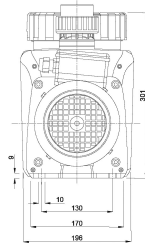

# Norsup Poolpumpe med variabel hastighed 2" x 1 1/2" indvendig gevind 230VAC hvid/sort type Evo Pro with Modbus 2HK (7035734)

 **NORSUP** 4 YEARS WARRANTY

# TEKNISKE SPECIFIKATIONER

Farve	hvid/sort
Type	Evo Pro with Modbus
Materiale impeller 1	noryl
Pakningsmateriale	NBR
Tilslutning	indvendig gevind
Volt	230VAC
Maks. temperatur	40 °C
Bredde	196 mm
Højde	301 mm
IP værdi	IP54
Udgangseffekt	2 HK
Størrelse	2" x 1 1/2"
Vægt	15.6 kg
Effekt	1.5 kW

Funktioner:

- Timer med mulighed for 5 daglige hastighedsindstillinger
- Skimmerfunktion til rengøring af vandoverfladen
- Styrekabel til ekstern styring
- Op til 24 m<sup>3</sup> (ved 8 m H [m])
- Tilslutninger: 1,5"/ 2" indvendigt gevind
- Saltvandsbestandig: op til 0,4 % (4 g/l)
- Isolering: klasse F
- Beskyttelse: IP55
- Akse: 316 rustfrit stål
- Tysk "high spec" motor
- Enfaset motor med termisk beskyttelse
- Inklusive værktøj til åbning af siens låg
- Motor med permanent magnet

- 4 års garanti

Anbefalet pumpefitting:

50 mm x 1,5" Art-Nr: 0100432

63 mm x 2" Art-Nr: 0100433

**Genereret den: 27-05-2026**

Bevo Nordic A/S  
Pakhusgården 54  
5000 Odense C  
Danmark  
+45 66 19 25 45  
[info@bevo.dk](mailto:info@bevo.dk)  
<http://www.bevo.com>