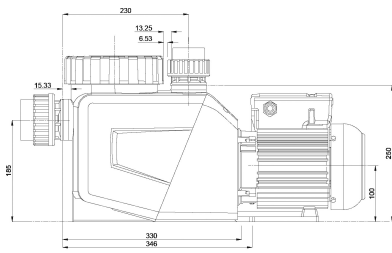

# Norsup Poolpumpe med variabel hastighed 2" x 1 1/2" indvendig gevind 230VAC hvid/sort type Evo Pro with Modbus 2HK (7035734)

 **NORSUP** 4 YEARS WARRANTY

# TEKNISKE SPECIFIKATIONER

Farve	hvid/sort
Type	Evo Pro with Modbus
Materiale impeller 1	noryl
Pakningsmateriale	NBR
Tilslutning	indvendig gevind
Volt	230VAC
Maks. temperatur	40 °C
Bredde	196 mm
Højde	301 mm
IP værdi	IP54
Udgangseffekt	2 HK
Størrelse	2" x 1 1/2"
Vægt	15.6 kg
Effekt	1.5 kW

Funktioner:

- Timer med mulighed for 5 daglige hastighedsindstillinger
- Skimmerfunktion til rengøring af vandoverfladen
- Styrekabel til ekstern styring
- Op til 24 m<sup>3</sup> (ved 8 m H [m])
- Tilslutninger: 1,5"/ 2" indvendigt gevind
- Saltvandsbestandig: op til 0,4 % (4 g/l)
- Isolering: klasse F
- Beskyttelse: IP55
- Akse: 316 rustfrit stål
- Tysk "high spec" motor
- Enfaset motor med termisk beskyttelse
- Inklusive værktøj til åbning af siens låg
- Motor med permanent magnet

- 4 års garanti

Anbefalet pumpefitting:

50 mm x 1,5" Art-Nr: 0100432

63 mm x 2" Art-Nr: 0100433

**Genereret den: 27-05-2026**

Bevo Nordic A/S  
Pakhusgården 54  
5000 Odense C  
Danmark  
+45 66 19 25 45  
[info@bevo.dk](mailto:info@bevo.dk)  
<http://www.bevo.com>