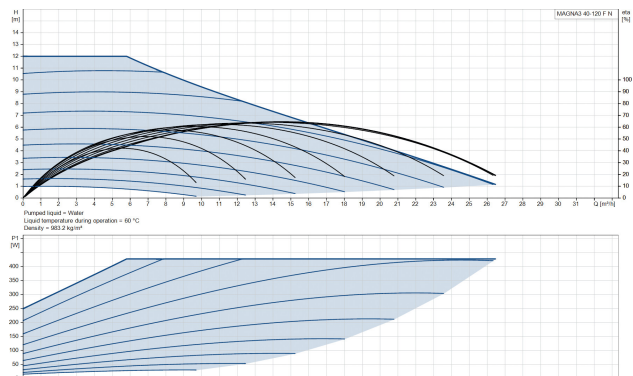

Størrelse

DN40

Ampere

1.95 A

Genereret den: 28-05-2026

Bevo Nordic A/S
Pakhusgården 54
5000 Odense C
Danmark
+45 66 19 25 45
info@bevo.dk
<http://www.bevo.com>