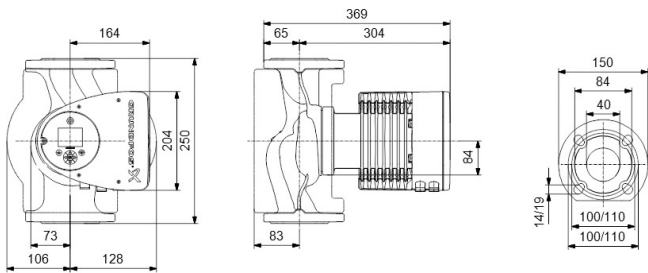

Størrelse

DN40

Ampere

1.95 A

Genereret den: 10-05-2026

Bevo Nordic A/S
Pakhusgården 54
5000 Odense C
Danmark
+45 66 19 25 45
info@bevo.dk
<http://www.bevo.com>