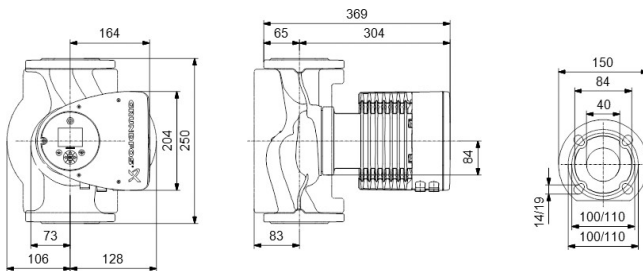

MWC

12

Ampere

1.95 A

Genereret den: 11-03-2026

Bevo Nordic A/S
Pakhusgården 54
5000 Odense C
Danmark
+45 66 19 25 45
info@bevo.dk
<http://www.bevo.com>