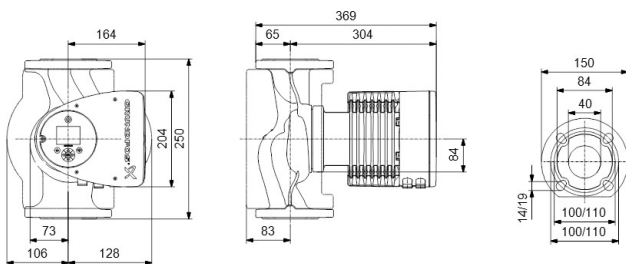

Størrelse

DN40

Ampere

1.95 A

Genereret den: 28-05-2026

Bevo Nordic A/S
Pakhusgården 54
5000 Odense C
Danmark
+45 66 19 25 45
info@bevo.dk
<http://www.bevo.com>