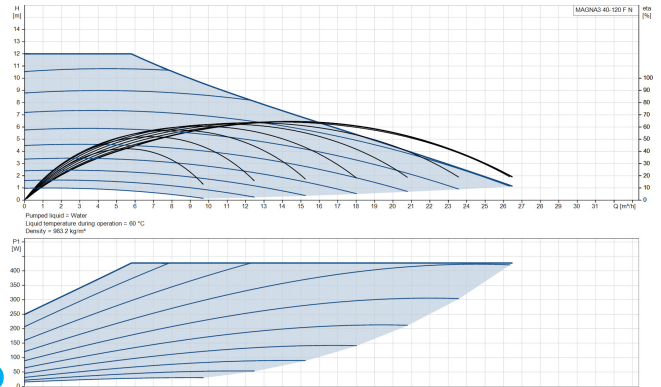

Størrelse

DN40

Ampere

1.95 A

Genereret den: 10-05-2026

Bevo Nordic A/S
Pakhusgården 54
5000 Odense C
Danmark
+45 66 19 25 45
info@bevo.dk
<http://www.bevo.com>