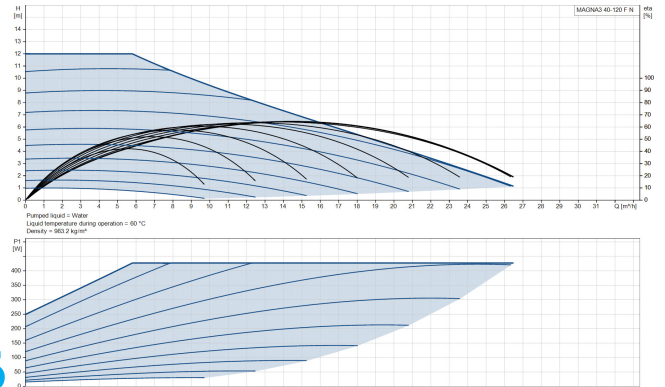

MWC

12

Ampere

1.95 A

Genereret den: 11-03-2026

Bevo Nordic A/S
Pakhusgården 54
5000 Odense C
Danmark
+45 66 19 25 45
info@bevo.dk
<http://www.bevo.com>