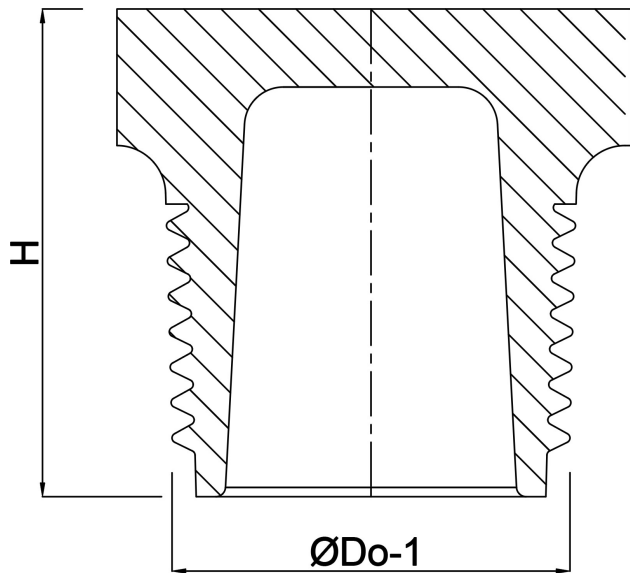

**Profec Nr. 290 Prop rustfri stål
316 4" udvendig gevind 16bar
(0080354)**

TEKNISKE SPECIFIKATIONER

Materiale rustfri stål 316

Tilslutning udvendig gevind

Fitting nr. Nr. 290

Tryk 16 bar

Maks. temp. 100 °C

Størrelse 4"

DIMENSIONER

H 47 mm

ØDi-1 103 mm

ØDo-1 4 "

Genereret den: 22-05-2026

Bevo Nordic A/S
Pakhusgården 54
5000 Odense C
Danmark
+45 66 19 25 45
info@bevo.dk
<http://www.bevo.com>