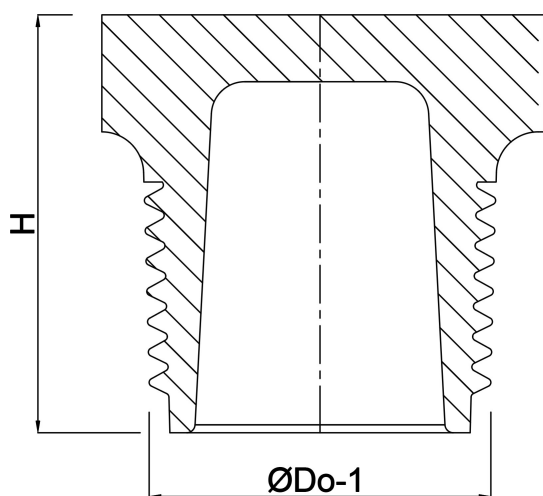

**Profec Nr. 290 Prop rustfri stål
316 4" udvendig gevind 16bar
(0080354)**

TEKNISKE SPECIFIKATIONER

Materiale rustfri stål 316

Tilslutning udvendig gevind

Fitting nr. Nr. 290

Tryk 16 bar

Maks. temp. 100 °C

Størrelse 4"

DIMENSIONER

H 47 mm

ØDi-1 103 mm

ØDo-1 4"

Genereret den: 13-03-2026

Bevo Nordic A/S
Pakhusgården 54
5000 Odense C
Danmark
+45 66 19 25 45
info@bevo.dk
<http://www.bevo.com>