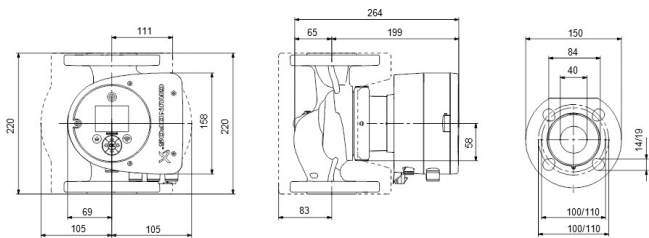

Størrelse

DN40

Ampere

0.8 A

Genereret den: 10-05-2026

Bevo Nordic A/S
Pakhusgården 54
5000 Odense C
Danmark
+45 66 19 25 45
info@bevo.dk
<http://www.bevo.com>