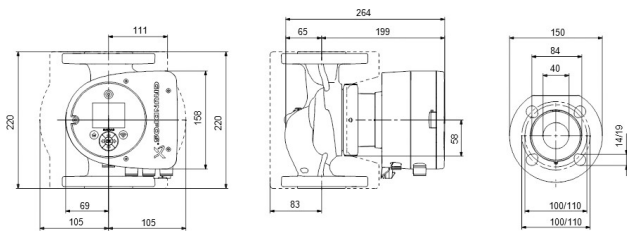

Størrelse

DN40

Ampere

0.8 A

Genereret den: 28-05-2026

Bevo Nordic A/S
Pakhusgården 54
5000 Odense C
Danmark
+45 66 19 25 45
info@bevo.dk
<http://www.bevo.com>