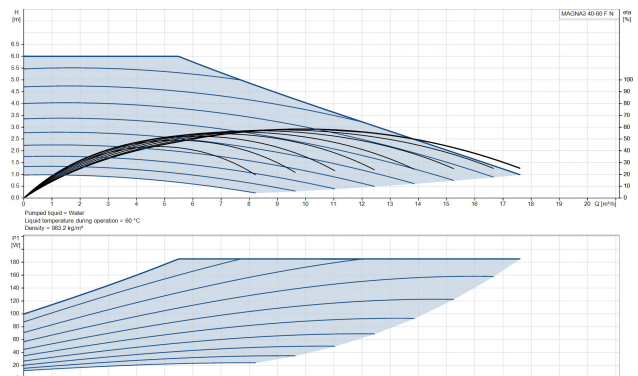

Størrelse

DN40

Ampere

0.8 A

Genereret den: 28-05-2026

Bevo Nordic A/S
Pakhusgården 54
5000 Odense C
Danmark
+45 66 19 25 45
info@bevo.dk
<http://www.bevo.com>