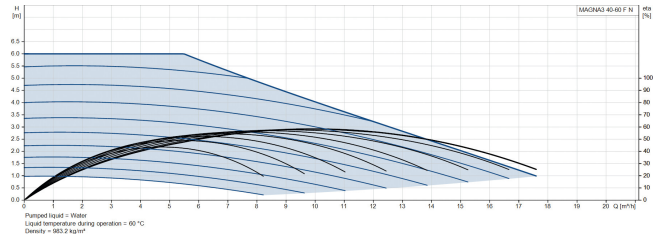

Størrelse

DN40

Ampere

0.8 A

Genereret den: 10-05-2026

Bevo Nordic A/S
Pakhusgården 54
5000 Odense C
Danmark
+45 66 19 25 45
info@bevo.dk
<http://www.bevo.com>