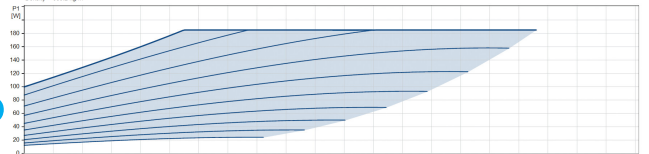

Størrelse

DN40

Ampere

0.8 A

Genereret den: 10-05-2026

Bevo Nordic A/S
Pakhusgården 54
5000 Odense C
Danmark
+45 66 19 25 45
info@bevo.dk
<http://www.bevo.com>