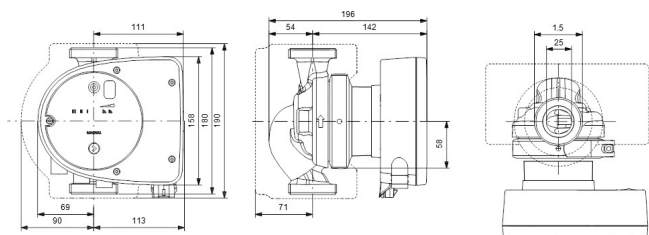

PRODUKTINFORMATION

Den nye MAGNA1 er den enkle løsning til et veludført arbejde. Den er det perfekte valg ved udskiftning af ældre cirkulationspumper, og da den overholder EuP direktivet af 2015, er der betydelige besparelser på elforbruget. Det ideelle valg til grundlæggende ydelsesbehov i applikationer, hvor der ønskes grundlæggende systemkontrol og overvågning. Overvågning via fejlrelæet sikrer ro i sindet. Digital start/stop-indgang til fjernstyring af pumpen. Kontinuerlig drift og reduceret nedetid med den trådløse tvillingpumpefunktion (tilgængelig på pumper med to hoveder) Høj energieffektivitet, der resulterer i betydelige besparelser på elektricitet. Nem opsætning og betjening via den enkle brugergrænseflade. Ingen vedligeholdelse på grund af designet med dåserotor. MAGNA1 er det enkle og effektive valg til de fleste applikationer, herunder opvarmning, hovedpumpe, blandesløjfer, varmeklader, køling, klimaanlæg, jordvarmepumpesystemer og mindre chiller-applikationer.

Funktioner:

- Proportional trykregulering.
- Kontrol af konstant tryk.
- Drift med konstant kurve/konstant hastighed.
- Ingen ekstern motorbeskyttelse påkrævet.
- Isolerende skaller leveres med enkelthovedpumper til varmesystemer.
- Bredt temperaturområde på grund af termisk adskillelse af kontrolboksen og det pumpede medie.

Genereret den: 10-05-2026

Bevo Nordic A/S
Pakhusgården 54