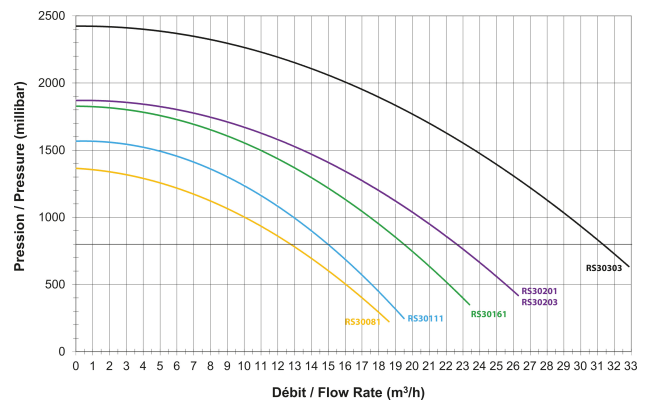

Hayward Poolpumpe PP GF 63 mm limmuffe 5,3A 230VAC sort type RS II 30161 1.5HK (7017117)

 **HAYWARD**

TEKNISKE SPECIFIKATIONER

Farve	sort
Pump body	PP GF
Materiale impeller 1	noryl
Pakningsmateriale	rustfri stål 304
Tilslutning	limmuffe
Maks. temperatur	35 °C
Bredde	234 mm
Højde	305 mm
Frekvens	50 Hz
IP værdi	IP55
Type	RS II 30161
Kapacitet	18,75 m ³ /t
Udgangseffekt	1,5 HK
Størrelse	63 mm
Længde	594 mm
Volt	230VAC
Vægt	15 kg

Effekt 1.1 kW

Ampere 5,3 A

BEP Capacity 16.25

BEP Head 11.4

PRODUKTINFORMATION

Stille, men alligevel kraftig, Hayward RS II poolpumpen leverer optimal filtreringskontrol og mindre behov for rengøring takket være den rummelige filterkurv. Den meget effektive, tyske motor sikrer jævn kørsel og en pålidelig levetid.

Funktioner:

- Union tilslutning: limmuffe 63 mm
- Saltvandsbestandig op til 0.4% (4gr/l)
- Eksklusivt fra Bosta/Bevo
- 180 grader roterbar boks for nem adgang
- Velegnet til pools op til 100m³

Genereret den: 25-05-2026