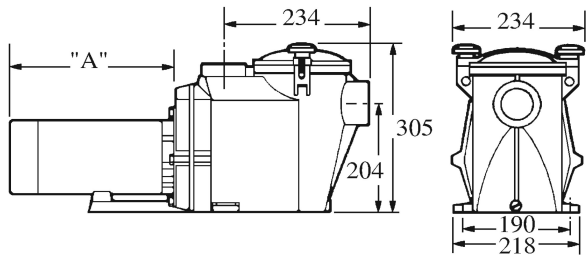

Effekt 1.1 kW

Ampere 5,3 A

BEP Capacity 16.25

BEP Head 11.4

PRODUKTINFORMATION

Stille, men alligevel kraftig, Hayward RS II poolpumpen leverer optimal filtreringskontrol og mindre behov for rengøring takket være den rummelige filterkurv. Den meget effektive, tyske motor sikrer jævn kørsel og en pålidelig levetid.

Funktioner:

- Union tilslutning: limmuffe 63 mm
- Saltvandsbestandig op til 0.4% (4gr/l)
- Eksklusivt fra Bosta/Bevo
- 180 grader roterbar boks for nem adgang
- Velegnet til pools op til 100m³