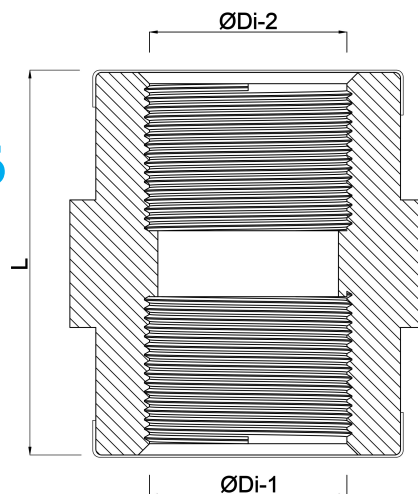

# TEKNISKE SPECIFIKATIONER

Farve	grå
Materiale	PVC-U
Tilslutning	indvendig gevind
Tryk	10 bar
Størrelse	1 1/4"

## DIMENSIONER

F-1	20 mm
L	50 mm
ØDi-1	1 1/4 "
ØDi-2	1 1/4 "

**Genereret den: 14-03-2026**

Bevo Nordic A/S  
Pakhusgården 54  
5000 Odense C  
Danmark  
+45 66 19 25 45

[info@bevo.dk](mailto:info@bevo.dk)  
<http://www.bevo.com>