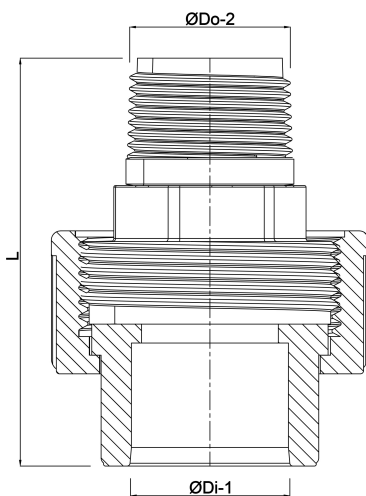

**Profec Unionsadapter
PVC/rustfri stål 316 20 mm x
1/2" limmuffe x udvendig
gevind 10bar grå (0102110)**

TEKNISKE SPECIFIKATIONER

Farve	grå
Materiale	PVC/rustfri stål 316
Pakningsmateriale	EPDM
Tilslutning	limmuffe x udvendig gevind
Tryk	10 bar
Størrelse	20 mm x 1/2"

DIMENSIONER

L	65.4 mm
ØDi-1	20 mm
ØDo-2	1/2 "

Genereret den: 13-03-2026

Bevo Nordic A/S
Pakhusgården 54
5000 Odense C
Danmark
+45 66 19 25 45
info@bevo.dk
<http://www.bevo.com>