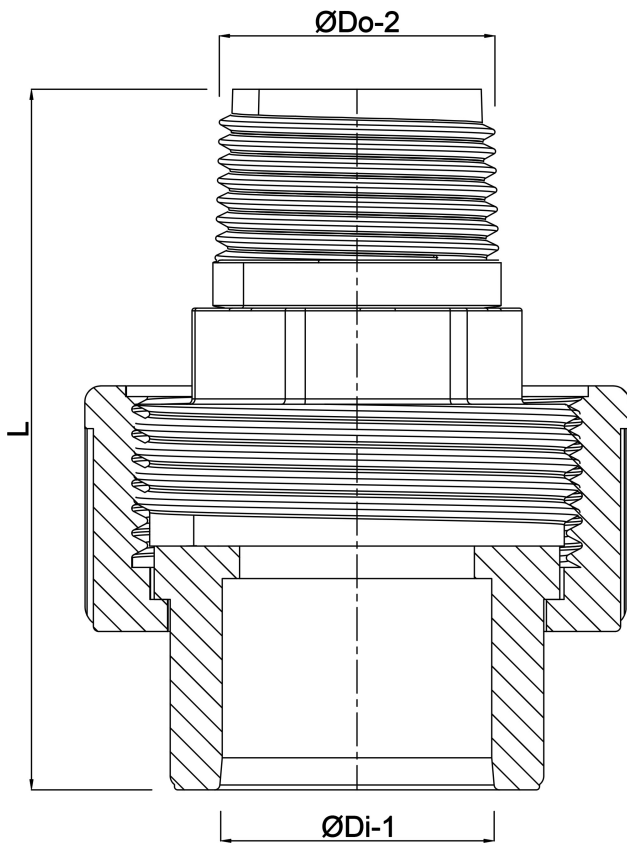

**Profec Unionsadapter  
PVC/rustfri stål 316 20 mm x  
1/2" limmuffe x udvendig  
gevind 10bar grå (0102110)**

# TEKNISKE SPECIFIKATIONER

Farve	grå
Materiale	PVC/rustfri stål 316
Pakningsmateriale	EPDM
Tilslutning	limmuffe x udvendig gevind
Tryk	10 bar
Størrelse	20 mm x 1/2"

# DIMENSIONER

L	65.4 mm
ØDi-1	20 mm
ØDo-2	1/2 "

**Genereret den: 22-05-2026**

Bevo Nordic A/S  
Pakhusgården 54  
5000 Odense C  
Danmark  
+45 66 19 25 45  
[info@bevo.dk](mailto:info@bevo.dk)  
<http://www.bevo.com>