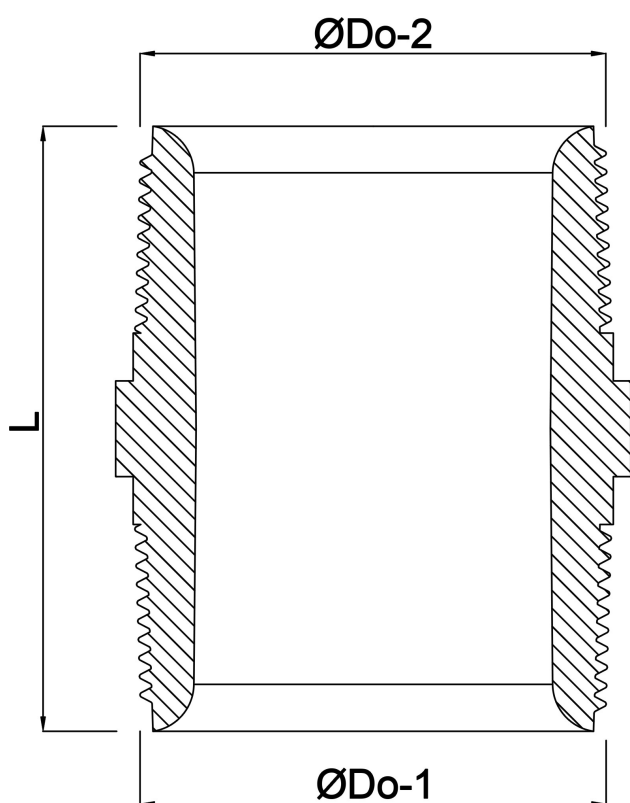

# TEKNISKE SPECIFIKATIONER

Materiale rustfri stål 316

Tilslutning udvendig gevind

Fitting nr. Nr. 280

Tryk 16 bar

Maks. temp. 100 °C

Størrelse 4"

## DIMENSIONER

K-1 116 mm

L 80 mm

ØDi-1 103 mm

ØDi-2 103 mm

ØDo-1 4 "

ØDo-2 4 "

**Genereret den: 22-05-2026**