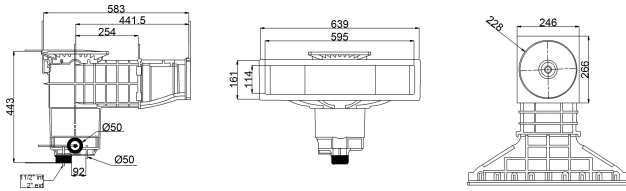

Weltico Skimmer ABS 1 1/2" x 2" indvendig gevind hvid type A600 Design (7039322)

weltico

TEKNISKE SPECIFIKATIONER

Type	A600 Design
Materiale	ABS/rustfri stål
Egnet til	liner og beton pools
Tilslutning	indvendig gevind
Farve	hvid
Størrelse	1 1/2" x 2"

DIMENSIONER

A	583 mm
B	443 mm
C	639 mm
D	161 mm
E	266 mm
F	317 mm
G	595 mm
H	114 mm

PRODUKTINFORMATION

Ca. 7 m³/t (ved en flow rate på 1,5 m/s), hvis den er tilsluttet 1 1/2" udløb med et Ø50 rør
Ca. 10 m³/t (med en flow rate på 1,5 m/s), hvis den er tilsluttet 2" udløb med et Ø63 rør