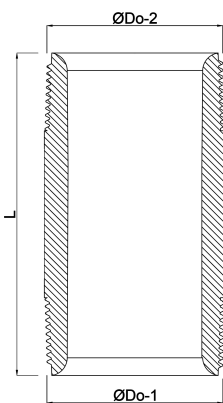

Profec Nr. 23 Nippelrør stål sort 1" udvendig gevind 16bar 150 mm (1164150)

TEKNISKE SPECIFIKATIONER

Materiale	stål sort
Tilslutning	udvendig gevind
DIN Standard	DIN 2982
Fitting nr.	Nr. 23
Tryk	16 bar
Størrelse	1"
Længde	150 mm

DIMENSIONER

L	150 mm
ØDo-1	1 "
ØDo-2	1 "

Genereret den: 14-03-2026

Bevo Nordic A/S
Pakhusgården 54
5000 Odense C
Danmark
+45 66 19 25 45
info@bevo.dk
<http://www.bevo.com>