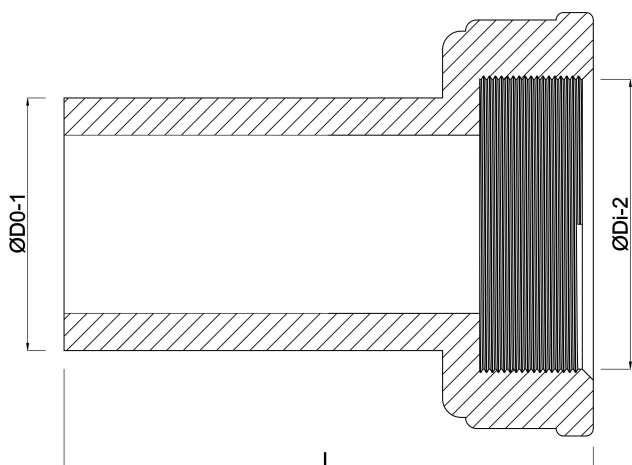

**VDL 2/3 unionskobling
ekstruderet PVC-U 32 mm x 1
1/4" studs x indvendig
gevindmøtrik 16bar grå
(0100925)**

VL Van de Lande

TEKNISKE SPECIFIKATIONER

Farve	grå
Materiale	PVC-U
Pakningsmateriale	EPDM
Tilslutning	studs x indvendig gevindmøtrik
Størrelse	32 mm x 1 1/4"
Tryk	16 bar

DIMENSIONER

Form	håndformet
L	78 mm
Lb	65 mm
ØDi-2	1 1/4 "
ØDo-1	32 mm

Genereret den: 22-05-2026

Bevo Nordic A/S
Pakhusgården 54
5000 Odense C
Danmark
+45 66 19 25 45
info@bevo.dk
<http://www.bevo.com>