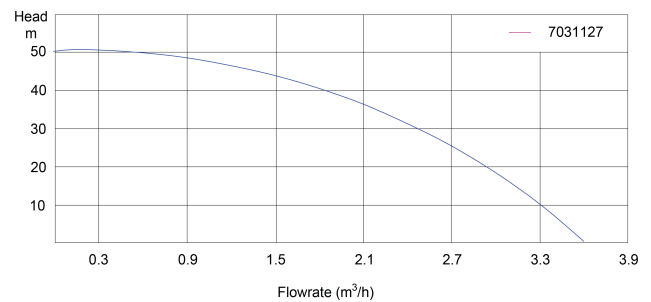

Størrelse 1"

BEP Capacity	2.4
--------------	-----

BEP Head	30
----------	----

PORlh	0.5
-------	-----

PORhh	50
-------	----

PORlq	0.3
-------	-----

PORhq	3.6
-------	-----

Mr	170 mm
----	--------

O	9.5 mm
---	--------

W	190 mm
---	--------

W-1	200 mm
-----	--------

ØDi-1

1 "

ØDi-2

1 "