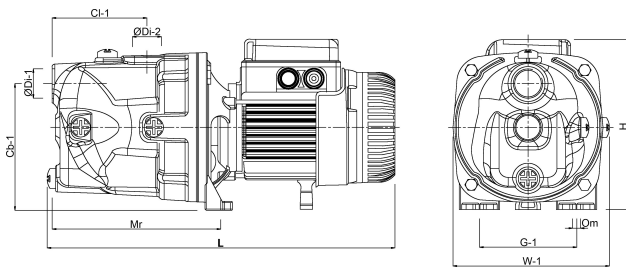

# TEKNISKE SPECIFIKATIONER

Farve sort/blå

Type Garden

Materiale rustfri stål 304

Pump body rustfri stål 304

Materiale impeller 1 noryl

Maks. Løftehøjde 50 m

Tilslutning indvendig gevind

Størrelse 1"

BEP Capacity	2.4
--------------	-----

BEP Head	30
----------	----

PORlh	0.5
-------	-----

PORhh	50
-------	----

PORlq	0.3
-------	-----

PORhq	3.6
-------	-----

## DIMENSIONER

Cb-1	150 mm
------	--------

Cl-1	83 mm
------	-------

G-1	160 mm
-----	--------

H	270 mm
---	--------

H	240 mm
---	--------

L	390 mm
---	--------

L	355 mm
---	--------

Mr	170 mm
----	--------

O	9.5 mm
---	--------

W	190 mm
---	--------

W-1	200 mm
-----	--------

ØDi-1

1 "

ØDi-2

1 "