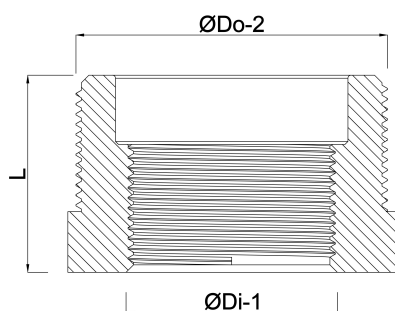

**Profec Nr. 241 Nippelmuffe  
rustfri stål 316 3" x 2 1/2"  
udvendig gevind x indvendig  
gevind 16bar (0080107)**

# TEKNISKE SPECIFIKATIONER

|             |                                    |
|-------------|------------------------------------|
| Materiale   | rustfri stål 316                   |
| Tilslutning | udvendig gevind x indvendig gevind |
| Fitting nr. | Nr. 241                            |
| Tryk        | 16 bar                             |
| Maks. temp. | 100 °C                             |
| Størrelse   | 3" x 2 1/2"                        |

## DIMENSIONER

|       |         |
|-------|---------|
| F-1   | 30 mm   |
| K-1   | 37.5 mm |
| L     | 37.5 mm |
| ØDi-1 | 2 1/2 " |
| ØDo-1 | 3 "     |

**Genereret den: 13-03-2026**

Bevo Nordic A/S  
Pakhusgården 54  
5000 Odense C  
Danmark  
+45 66 19 25 45  
[info@bevo.dk](mailto:info@bevo.dk)  
<http://www.bevo.com>