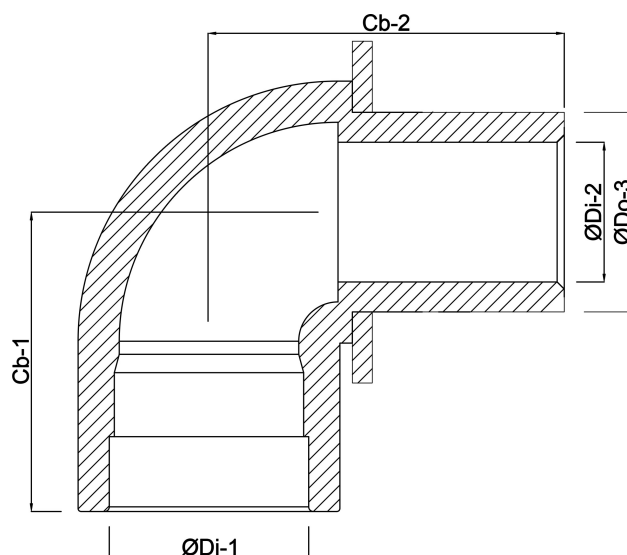

**Profec Vinkel 90° reducerende
PVC-U 32/40 mm x 50 mm
limmuffe/limstuds x limmuffe
10bar grå (0110136)**

TEKNISKE SPECIFIKATIONER

Farve	grå
Materiale	PVC-U
Tilslutning	limmuffe/limstuds x limmuffe
Tryk	10 bar
Størrelse	32/40 mm x 50 mm

DIMENSIONER

Cb-1	70 mm
Cb-2	80 mm
ØDi-1	50 mm
ØDi-2	32 mm
ØDo-3	40 mm
β	90 °

Genereret den: 22-05-2026

Bevo Nordic A/S
Pakhusgården 54
5000 Odense C
Danmark
+45 66 19 25 45
info@bevo.dk
<http://www.bevo.com>