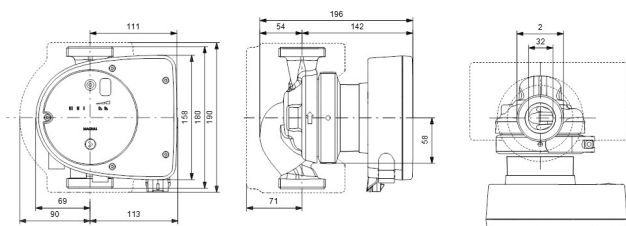

# TEKNISKE SPECIFIKATIONER

Farve sort/rød

Materiale støbejern

Pump body støbejern

Materiale impeller 1 glasfiberforstærket PES

Tilslutning udvendig gevind

Volt 230VAC

Maks. temperatur 110 °C

Størrelse 2"