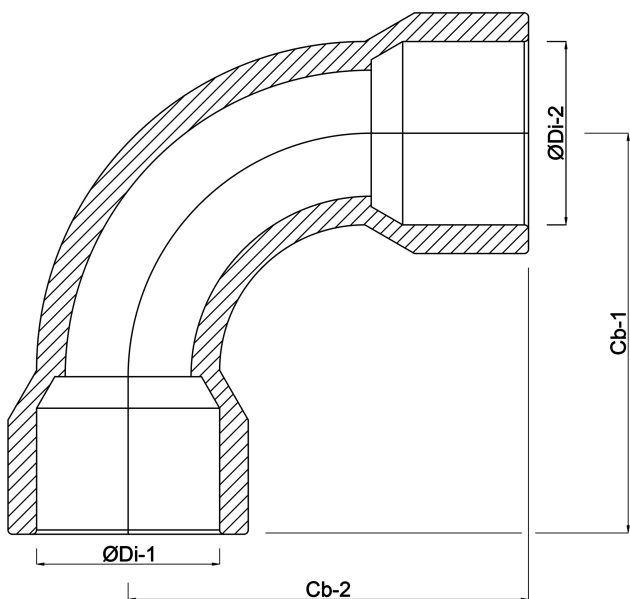

**Profec Lang bøjning 90° PVC-U
50 mm limmuffe 16bar grå
type ekstruderet (0110203)**

Genereret den: 22-05-2026

Bevo Nordic A/S
Pakhusgården 54
5000 Odense C
Danmark
+45 66 19 25 45
info@bevo.dk
<http://www.bevo.com>