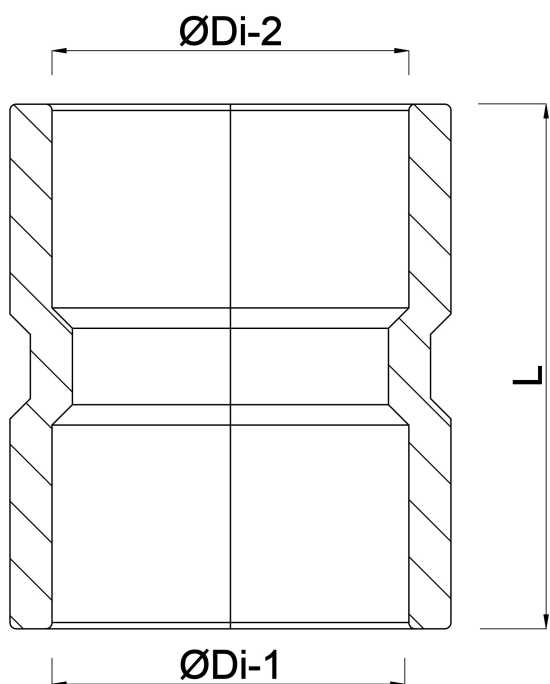

Muffe PVC-U 75 mm limmuffe grå KOMO (7016222)

TEKNISKE SPECIFIKATIONER

Farve grå

Materiale PVC-U

Tilslutning limmuffe

Størrelse 75 mm

DIMENSIONER

L 93 mm

ØDi-1 75 mm

ØDi-2 75 mm

Genereret den: 13-03-2026

Bevo Nordic A/S
Pakhusgården 54
5000 Odense C
Danmark
+45 66 19 25 45
info@bevo.dk
<http://www.bevo.com>