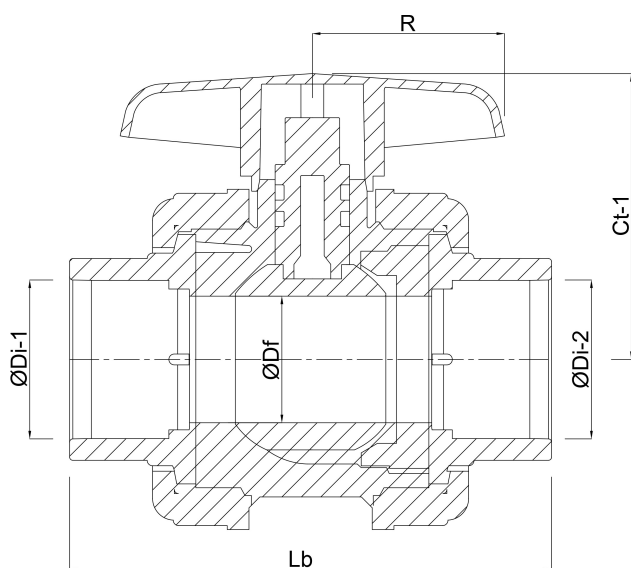

Profec Kugleventil PVC-U 25 mm limmuffe 16bar DN25 grå type Safe 600 (0112102)

DN

25

DIMENSIONER

Ct-1

71 mm

Lb

112 mm

R

54 mm

ØDf

25 mm

ØDi-1

25 mm

ØDi-2

25 mm