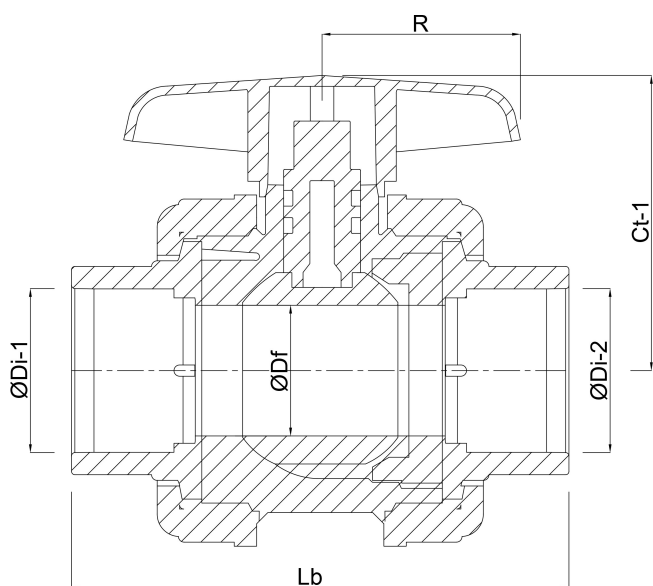

Profec Kugleventil PVC-U 110 mm limmuffe 16bar DN80 grå type Safe 600 (0112109)

DN

80

DIMENSIONER

Ct-1 148 mm

Lb 265 mm

R 123 mm

 $\varnothing D_f$ 80 mm $\varnothing D_{i-1}$ 110 mm $\varnothing D_{i-2}$ 110 mm