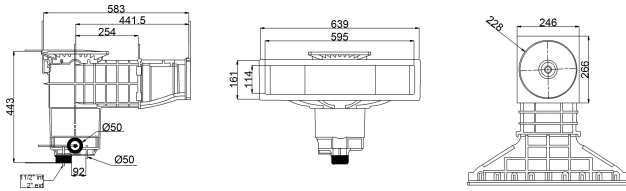

Weltico Skimmer ABS 1 1/2" x 2" indvendig gevind antracit type A600 Design (7039323)

weltico

TEKNISKE SPECIFIKATIONER

Type	A600 Design
Materiale	ABS/rustfri stål
Egnet til	liner og beton pools
Tilslutning	indvendig gevind
Farve	antracit
Størrelse	1 1/2" x 2"

DIMENSIONER

A	583 mm
B	443 mm
C	639 mm
D	161 mm
E	266 mm
F	317 mm
G	595 mm
H	114 mm

PRODUKTINFORMATION

Ca. 7 m³/t (ved en flow rate på 1,5 m/s), hvis den er tilsluttet 1 1/2" udløb med et Ø50 rør
Ca. 10 m³/t (med en flow rate på 1,5 m/s), hvis den er tilsluttet 2" udløb med et Ø63 rør