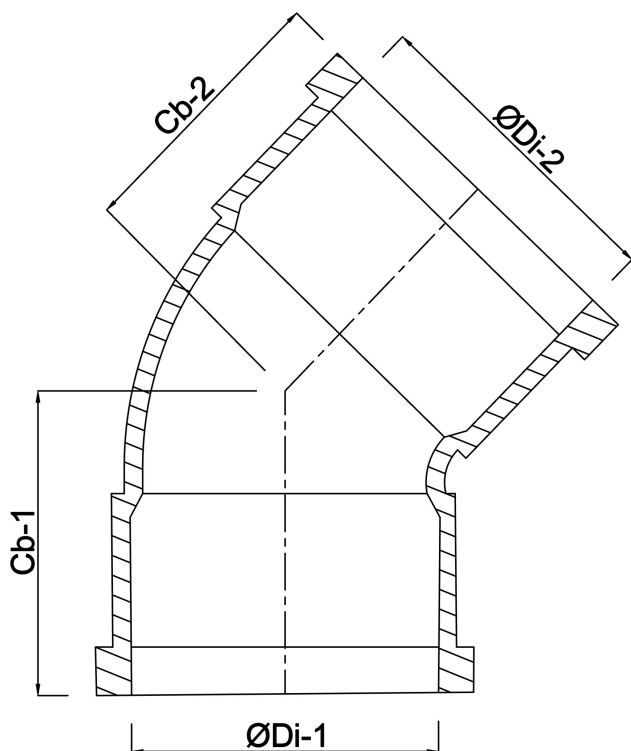

Profec Lang bøjning 45° PVC-U 110 mm limmuffe 12,5bar grå type ekstruderet (0110217)

Genereret den: 22-05-2026

Bevo Nordic A/S
Pakhusgården 54
5000 Odense C
Danmark
+45 66 19 25 45
info@bevo.dk
<http://www.bevo.com>