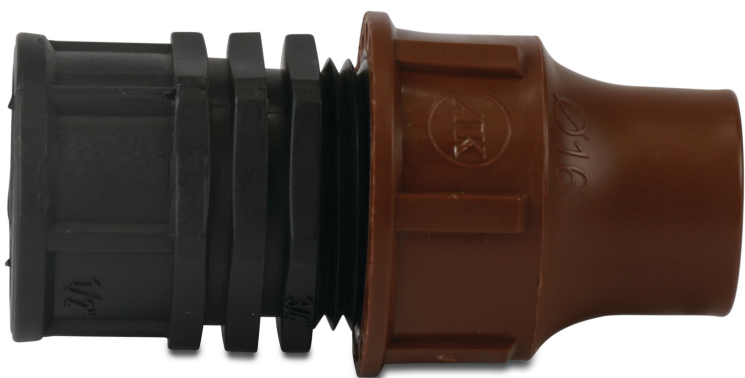

**Overgang PP 16 mm x 1/2"  
spænd x indvendig gevind  
6bar brun type BF-62-50 lock  
(7021550)**

# TEKNISKE SPECIFIKATIONER

Farve	brun
Materiale	PP
Tilslutning	spænd x indvendig gevind
Tryk	6 bar
Type	BF-62-50 lock
Størrelse	16 mm x 1/2"
Længde	70 mm

**Genereret den: 25-05-2026**

Bevo Nordic A/S  
Pakhusgården 54  
5000 Odense C  
Danmark  
+45 66 19 25 45  
[info@bevo.dk](mailto:info@bevo.dk)  
<http://www.bevo.com>