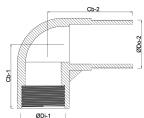

**Profec Nr. 92 Vinkel 90°
messing 1/2" indvendig gevind
x udvendig gevind 30bar
(0710294)**

TEKNISKE SPECIFIKATIONER

Materiale	messing
Tilslutning	indvendig gevind x udvendig gevind
Fitting nr.	Nr. 92
Størrelse	1/2"
Temperatur rækkevidde	-10°C - 115°C
Tryk	30 bar

DIMENSIONER

ØDi-1	1/2 "
ØDo-2	1/2 "
F-1	11 mm
F-2	12 mm
Cb-1	21 mm
Cb-2	27 mm
β	90 °

Genereret den: 20-11-2025

Bevo Nordic A/S
Pakhusgården 54
5000 Odense C
Danmark
+45 66 19 25 45
info@bevo.dk
<http://www.bevo.com>