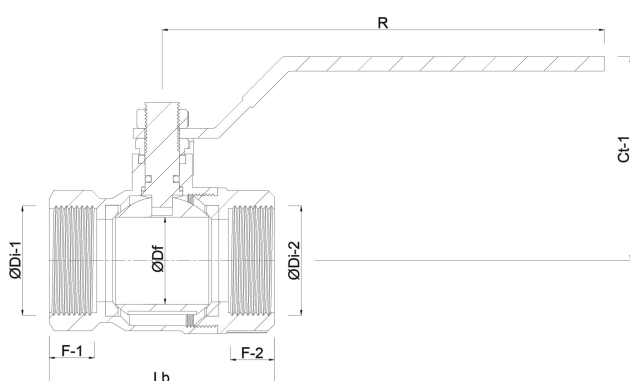

# Profec Kugleventil bronze 1 1/2" indvendig gevind 16bar type 160 (0400280)

# TEKNISKE SPECIFIKATIONER

Type	160
Materiale	bronze
Funktion	håndtag
Håndtagsfarve	blå
Håndtagsmateriale	stål
Kuglemateriale	hårdt forkromet messing
Materialehus	bronze
Pakningsmateriale	PFTE
Tilslutning	indvendig gevind
Maks. temperatur	150 °C
Tryk	16 bar
Størrelse	1 1/2"

## DIMENSIONER

Ct-1	90 mm
F-1	19 mm
F-2	19 mm

Lb 86,7 mm

R 150 mm

ØDf 40 mm

ØDi-1 1 1/2 "

ØDi-2 1 1/2 "

**Genereret den: 23-05-2026**