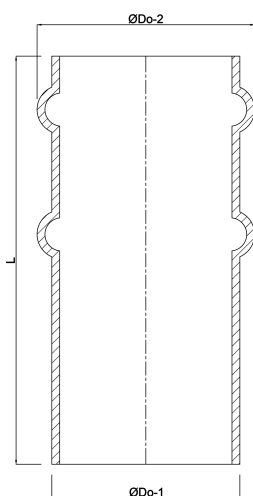

**Slangestuds stål 159 mm x 163
mm x 2 mm stuksvejs x
slangestuds sort (0200706)**

TEKNISKE SPECIFIKATIONER

Farve	sort
Materiale	stål
Tilslutning	stuksvejs x slangestuds
Vægttykkelse	2 mm
Størrelse	159 mm x 163 mm

DIMENSIONER

L	200 mm
Nq-2	2
ØDo-1	159 mm
ØDo-2	163 mm

Genereret den: 14-03-2026

Bevo Nordic A/S
Pakhusgården 54
5000 Odense C
Danmark
+45 66 19 25 45
info@bevo.dk
<http://www.bevo.com>