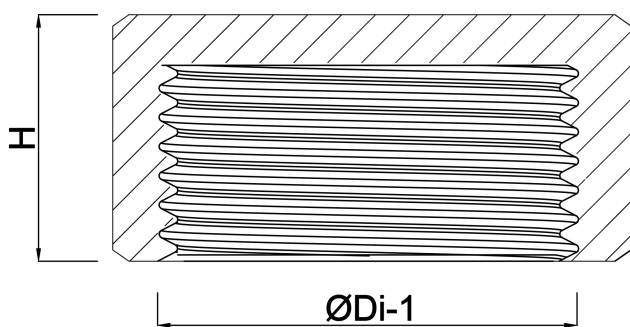

# Slutmuffe PP 3/4" indvendig gevind 10bar beige (0330437)

# TEKNISKE SPECIFIKATIONER

Farve	beige
Materiale	PP
Tilslutning	indvendig gevind
Tryk	10 bar
Størrelse	3/4"

## DIMENSIONER

H	24 mm
ØDi-1	3/4 "
ØDo-1	42 mm

Genereret den: 23-05-2026

Bevo Nordic A/S  
Pakhusgården 54  
5000 Odense C  
Danmark  
+45 66 19 25 45  
[info@bevo.dk](mailto:info@bevo.dk)  
<http://www.bevo.com>