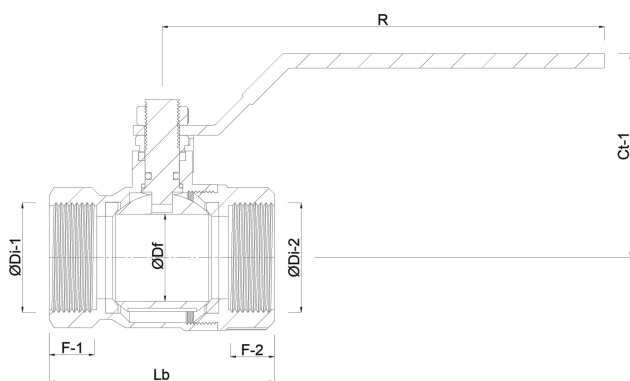

Profec 1-delt kugleventil rustfri stål 316 1 1/2" indvendig gevind 69bar let (0090898)

TEKNISKE SPECIFIKATIONER

Materiale rustfri stål 316

Funktion håndtag

Håndtagsfarve blå

Håndtagsmateriale rustfri stål

Hus konstruktion 1-delt

Model let

Materialehus rustfri stål 304

Pakningsmateriale PFTE

Tilslutning indvendig gevind

Pakning

Flow reduced

Temperatur rækkevidde -10°C - 150°C

Tryk 69 bar

Størrelse 1 1/2"

Længde 83 mm

DIMENSIONER

Ct-1	70 mm
F-1	16.8 mm
F-2	16.8 mm
Lb	81 mm
R	140 mm
ØDf	25 mm
ØDi-1	1 1/2 "
ØDi-2	1 1/2 "

Genereret den: 22-05-2026

Bevo Nordic A/S
 Pakhusgården 54
 5000 Odense C
 Danmark
 +45 66 19 25 45
info@bevo.dk
<http://www.bevo.com>