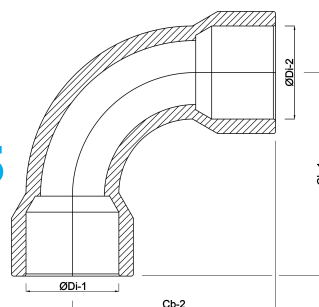

Profec Lang bøjning 90° PVC-U
25 mm limmuffe 16bar grå
(0110178)

TEKNISKE SPECIFIKATIONER

Farve grå

Materiale PVC-U

Tilslutning limmuffe

Tryk 16 bar

Størrelse 25 mm

DIMENSIONER

Form sprøjtstøbt

ØDi-1 25 mm

ØDi-2 25 mm

Cb-1 69 mm

Cb-2 69 mm

β 90 °

Genereret den: 01-10-2025

Bevo Nordic A/S
Pakhusgården 54
5000 Odense C
Danmark
+45 66 19 25 45
info@bevo.dk
<http://www.bevo.com>