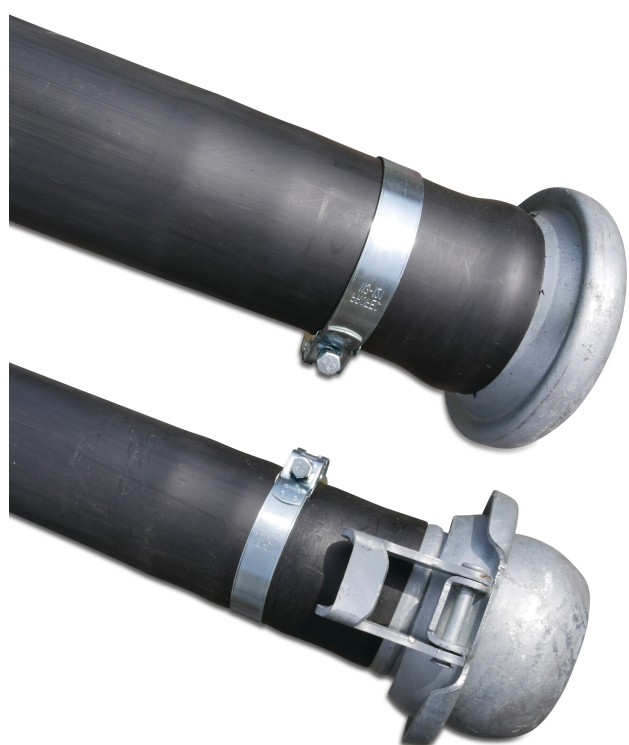

**Lynkobling rør PE40
regenereret 133 mm hun-del
Bauer x han-del Bauer 6m type
Bauer (7044120)**

TEKNISKE SPECIFIKATIONER

Type	Bauer
Materiale	PE40 regenereret
Tilslutning	hun-del Bauer x han-del Bauer
Længde	6 m
Bøjevinkel	15 °
Størrelse	133 mm
Vægtykkelse	5.4 mm