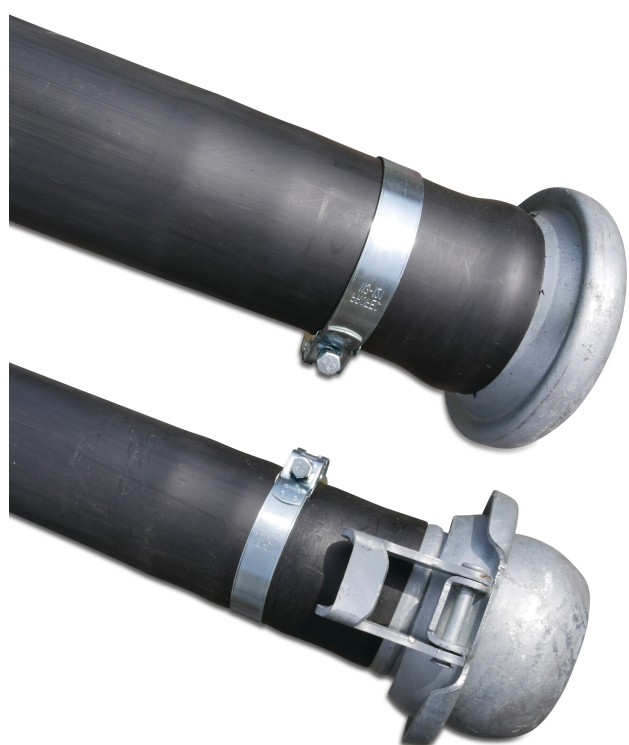

**Lynkobling rør PE40  
regenereret 133 mm hun-del  
Bauer x han-del Bauer 6m type  
Bauer (7044120)**

# TEKNISKE SPECIFIKATIONER

Type	Bauer
Materiale	PE40 regenereret
Tilslutning	hun-del Bauer x han-del Bauer
Længde	6 m
Bøjevinkel	15 °
Størrelse	133 mm
Vægtykkelse	5.4 mm

**Genereret den: 27-05-2026**

Bevo Nordic A/S  
Pakhusgården 54  
5000 Odense C  
Danmark  
+45 66 19 25 45  
[info@bevo.dk](mailto:info@bevo.dk)  
<http://www.bevo.com>