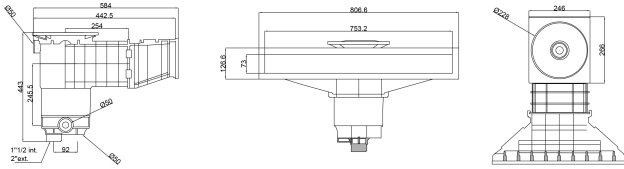

Weltico Skimmer ABS 1 1/2" x 2" indvendig gevind grå type A800 Design (7039328)

weltico

TEKNISKE SPECIFIKATIONER

Type	A800 Design
Materiale	ABS/rustfri stål
Egnet til	liner og beton pools
Tilslutning	indvendig gevind
Farve	grå
Størrelse	1 1/2" x 2"

DIMENSIONER

A	584 mm
B	443 mm
C	806.6 mm
D	26.6 mm
E	266 mm
F	318 mm
G	753.2 mm
H	73 mm

PRODUKTINFORMATION

Ca. 7 m³/t (ved en flow rate på 1,5 m/s), hvis den er tilsluttet 1 1/2" udløb med et Ø50 rør
Ca. 10 m³/t (med en flow rate på 1,5 m/s), hvis den er tilsluttet 2" udløb med et Ø63 rør