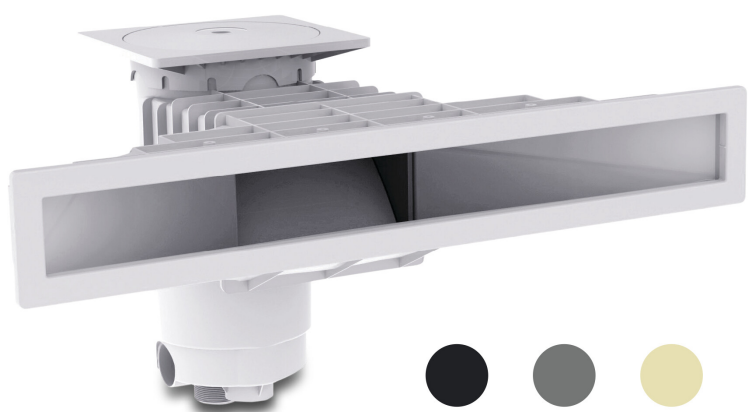

Weltico Skimmer ABS 1 1/2" x 2" indvendig gevind grå type A800 Design (7039328)

weltico

TEKNISKE SPECIFIKATIONER

Type	A800 Design
Materiale	ABS/rustfri stål
Egnet til	liner og beton pools
Tilslutning	indvendig gevind
Farve	grå
Størrelse	1 1/2" x 2"

DIMENSIONER

A	584 mm
B	443 mm
C	806.6 mm
D	26.6 mm
E	266 mm
F	318 mm
G	753.2 mm
H	73 mm

PRODUKTINFORMATION

Ca. 7 m³/t (ved en flow rate på 1,5 m/s), hvis den er tilsluttet 1 1/2" udløb med et Ø50 rør
Ca. 10 m³/t (med en flow rate på 1,5 m/s), hvis den er tilsluttet 2" udløb med et Ø63 rør