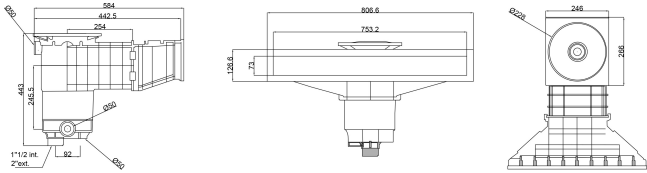

Weltico Skimmer ABS 1 1/2" x 2" indvendig gevind grå type A800 Design (7039328)

weltico

TEKNISKE SPECIFIKATIONER

Type	A800 Design
Materiale	ABS/rustfri stål
Egnet til	liner og beton pools
Tilslutning	indvendig gevind
Farve	grå
Størrelse	1 1/2" x 2"

DIMENSIONER

A	584 mm
B	443 mm
C	806.6 mm
D	26.6 mm
E	266 mm
F	318 mm
G	753.2 mm
H	73 mm

PRODUKTINFORMATION

Ca. 7 m³/t (ved en flow rate på 1,5 m/s), hvis den er tilsluttet 1 1/2" udløb med et Ø50 rør
Ca. 10 m³/t (med en flow rate på 1,5 m/s), hvis den er tilsluttet 2" udløb med et Ø63 rør