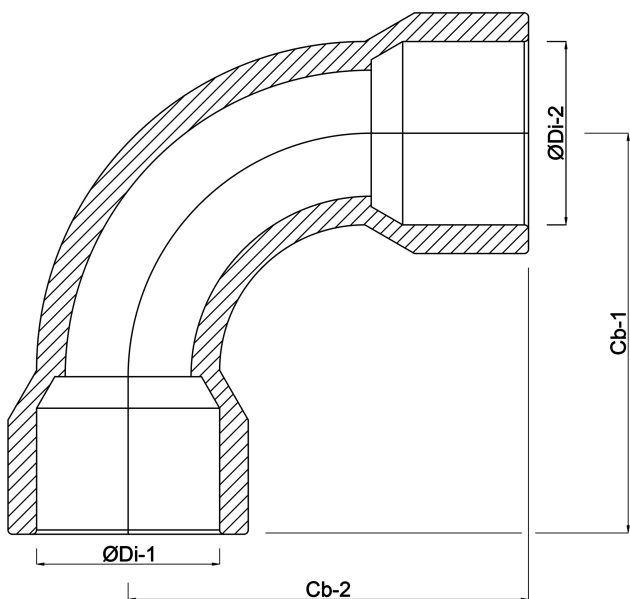

Profec Lang bøjning 90° PVC-U
90 mm limmuffe 16bar grå
type ekstruderet (0110206)

Genereret den: 22-05-2026

Bevo Nordic A/S
Pakhusgården 54
5000 Odense C
Danmark
+45 66 19 25 45
info@bevo.dk
<http://www.bevo.com>