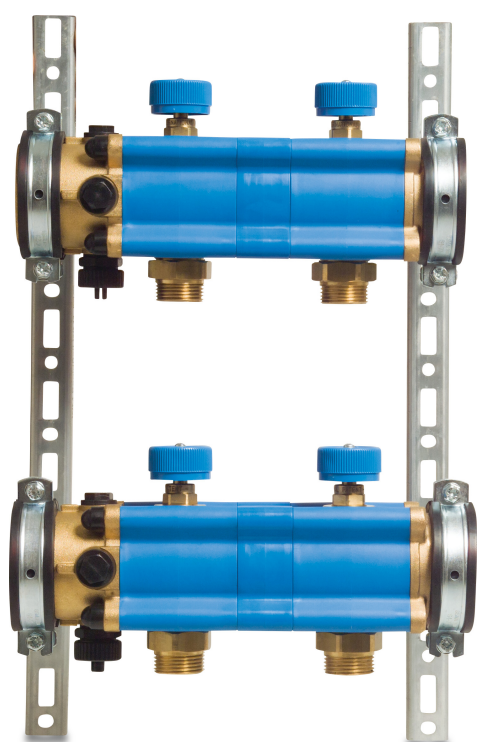

Manifold plastik 1" udvendig gevind blå type Geokal 11- grupper (7000305)

TEKNISKE SPECIFIKATIONER

Farve	blå
Type	Geokal
Materiale	plastik
Tilslutning	udvendig gevind
Størrelse	1"
Gruppe	11

Genereret den: 24-05-2026