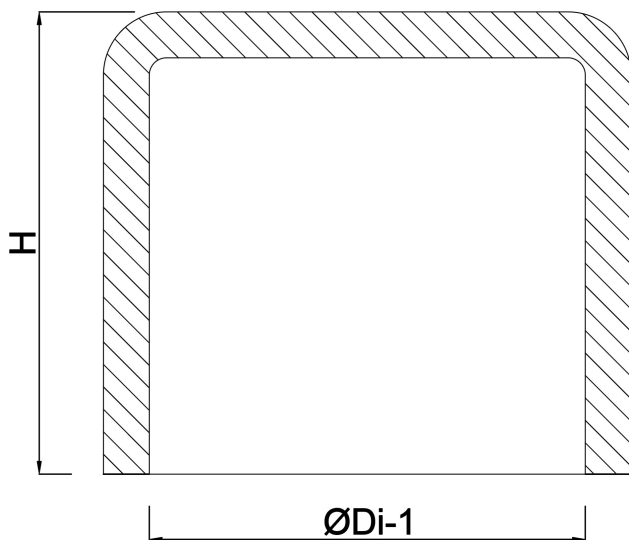

# TEKNISKE SPECIFIKATIONER

Farve grå

Materiale PVC-U

Tilslutning limmuffe

Størrelse 140 mm

Tryk 16 bar

## DIMENSIONER

H 110 mm

ØDi-1 140 mm

**Genereret den: 27-05-2026**

Bevo Nordic A/S  
Pakhusgården 54  
5000 Odense C  
Danmark  
+45 66 19 25 45  
[info@bevo.dk](mailto:info@bevo.dk)  
<http://www.bevo.com>