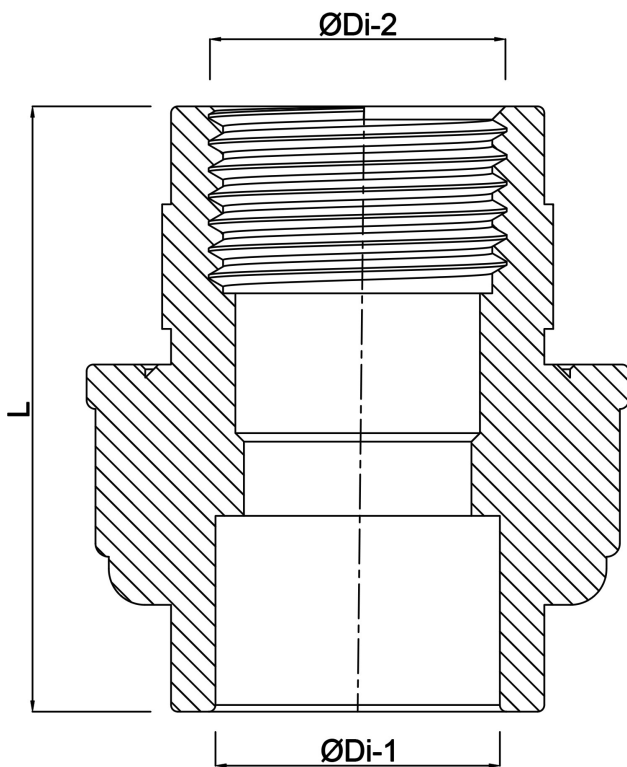

VDL Unionskobling PVC-U 1 1/2" x 50 mm indvendig gevind x limmuffe 10bar grå type A (7002858)

V-L Van de Lande

TEKNISKE SPECIFIKATIONER

Farve	grå
Type	A
Materiale	PVC-U
Pakningsmateriale	EPDM
Tilslutning	indvendig gevind x limmuffe
Størrelse	1 1/2" x 50 mm
Tryk	10 bar

DIMENSIONER

F-2	23 mm
L	85 mm
ØDi-1	50 mm
ØDi-2	1 1/2 "

Genereret den: 24-05-2026

Bevo Nordic A/S
Pakhusgården 54
5000 Odense C
Danmark
+45 66 19 25 45
info@bevo.dk
<http://www.bevo.com>