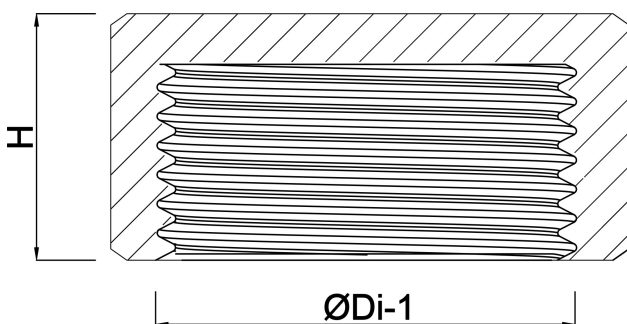

**Profec Nr. 300 Sekskantede
slutmuffe messing 1/2"
indvendig gevind 30bar
(0710398)**

TEKNISKE SPECIFIKATIONER

Materiale	messing
Tilslutning	indvendig gevind
Fitting nr.	Nr. 300
Maks. temp.	120 °C
Størrelse	1/2"
Tryk	30 bar

DIMENSIONER

F-1	10.5 mm
H	13 mm
K-1	24 mm
ØDi-1	1/2 "

Genereret den: 24-05-2026

Bevo Nordic A/S
Pakhusgården 54
5000 Odense C
Danmark
+45 66 19 25 45
info@bevo.dk
<http://www.bevo.com>