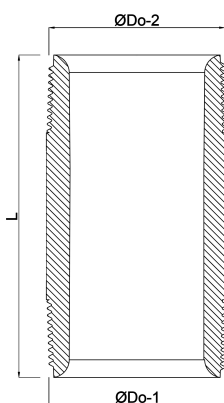

**Profec Nr. 23 Nippelrør rustfri
stål 316 1 1/2" udvendig
gevind 16bar 80 mm (0080407)**

TEKNISKE SPECIFIKATIONER

Materiale rustfri stål 316

Tilslutning udvendig gevind

DIN Standard DIN 2999

Fitting nr. Nr. 23

Tryk 16 bar

Størrelse 1 1/2"

Længde 80 mm

DIMENSIONER

L 80 mm

ØDo-1 1 1/2 "

ØDo-2 1 1/2 "

Genereret den: 13-03-2026