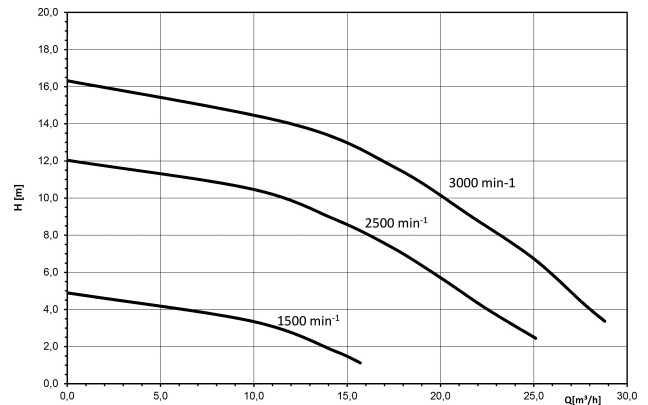

# Norsup Poolpumpe med variabel hastighed 2" x 1 1/2" indvendig gevind 230VAC hvid/sort type Evo Pro with Modbus 1.5HK (7035201)

 **NORSUP 4** YEARS WARRANTY

# TEKNISKE SPECIFIKATIONER

Farve	hvid/sort
Type	Evo Pro with Modbus
Materiale impeller 1	noryl
Pakningsmateriale	NBR
Tilslutning	indvendig gevind
Volt	230VAC
Maks. temperatur	40 °C
Bredde	196 mm
Højde	301 mm
IP værdi	IP54
Udgangseffekt	1,5 HK
Størrelse	2" x 1 1/2"
Vægt	12.7 kg
Effekt	1.1 kW

## PRODUKTINFORMATION

Denne pumpe er udstyret med en integreret styring og kan programmeres individuelt efter dine behov. Med timerfunktionen er det muligt at indstille op til fem forskellige hastigheder på bestemte tidspunkter af dagen. Derudover har pumpen en skimmerfunktion, som gør det muligt at programmere et interval, så pumpen kører med høj hastighed i kort tid (f.eks. hver tredje time i fem minutter ved 3000 o/min) for at fjerne alt snavs fra vandoverfladen. Det er også muligt at betjene pumpen med en ekstern poolstyring via det integrerede styrekabel. Takket være motoren med variabel hastighed kan pumpen køre meget stille. Pumpen kan installeres på eksisterende tilslutninger til pumper af følgende modeller: Badu Bettar, Badu Top II, Badu 90, Badu Magna, Badu Prime osv.

Funktioner:

- Timer med mulighed for 5 daglige hastighedsindstillinger
- Skimmerfunktion til rengøring af vandoverfladen
- Styrekabel til ekstern styring
- Op til 24 m<sup>3</sup> (ved 8 m H [m])
- Tilslutninger: 1,5"/ 2" indvendigt gevind
- Saltvandsbestandig: op til 0,4 % (4 g/l)
- Isolering: klasse F
- Beskyttelse: IP55
- Aksel: 316 rustfrit stål
- Tysk "high spec" motor
- Enfaset motor med termisk beskyttelse