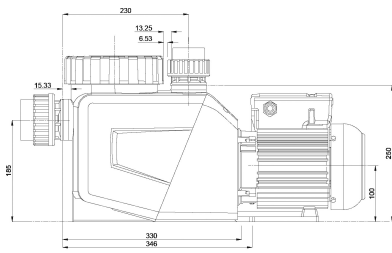

# Norsup Poolpumpe med variabel hastighed 2" x 1 1/2" indvendig gevind 230VAC hvid/sort type Evo Pro with Modbus 1.5HK (7035201)

 **NORSUP 4** YEARS WARRANTY

# TEKNISKE SPECIFIKATIONER

Farve	hvid/sort
Type	Evo Pro with Modbus
Materiale impeller 1	noryl
Pakningsmateriale	NBR
Tilslutning	indvendig gevind
Volt	230VAC
Maks. temperatur	40 °C
Bredde	196 mm
Højde	301 mm
IP værdi	IP54
Udgangseffekt	1,5 HK
Størrelse	2" x 1 1/2"
Vægt	12.7 kg
Effekt	1.1 kW

Funktioner:

- Timer med mulighed for 5 daglige hastighedsindstillinger
- Skimmerfunktion til rengøring af vandoverfladen
- Styrekabel til ekstern styring
- Op til 24 m<sup>3</sup> (ved 8 m H [m])
- Tilslutninger: 1,5"/ 2" indvendigt gevind
- Saltvandsbestandig: op til 0,4 % (4 g/l)
- Isolering: klasse F
- Beskyttelse: IP55
- Aksel: 316 rustfrit stål
- Tysk "high spec" motor
- Enfaset motor med termisk beskyttelse