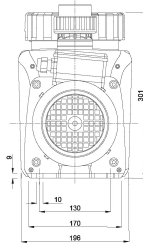

# Norsup Poolpumpe med variabel hastighed 2" x 1 1/2" indvendig gevind 230VAC hvid/sort type Evo Pro with Modbus 1.5HK (7035201)

 **NORSUP 4** YEARS WARRANTY

# TEKNISKE SPECIFIKATIONER

Farve	hvid/sort
Type	Evo Pro with Modbus
Materiale impeller 1	noryl
Pakningsmateriale	NBR
Tilslutning	indvendig gevind
Volt	230VAC
Maks. temperatur	40 °C
Bredde	196 mm
Højde	301 mm
IP værdi	IP54
Udgangseffekt	1,5 HK
Størrelse	2" x 1 1/2"
Vægt	12.7 kg
Effekt	1.1 kW

Funktioner:

- Timer med mulighed for 5 daglige hastighedsindstillinger
- Skimmerfunktion til rengøring af vandoverfladen
- Styrekabel til ekstern styring
- Op til 24 m<sup>3</sup> (ved 8 m H [m])
- Tilslutninger: 1,5"/ 2" indvendigt gevind
- Saltvandsbestandig: op til 0,4 % (4 g/l)
- Isolering: klasse F
- Beskyttelse: IP55
- Aksel: 316 rustfrit stål
- Tysk "high spec" motor
- Enfaset motor med termisk beskyttelse

- Inklusive værktøj til åbning af siens låg
- Motor med permanent magnet
- 4 års garanti

Anbefalet pumpefitting:

50 mm x 1,5" Art-Nr: 0100432

63 mm x 2" Art-Nr: 0100433

**Genereret den: 27-05-2026**

Bevo Nordic A/S  
Pakhusgården 54  
5000 Odense C  
Danmark  
+45 66 19 25 45  
[info@bevo.dk](mailto:info@bevo.dk)  
<http://www.bevo.com>