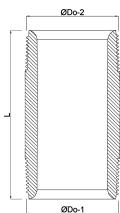

**Profec Nr. 23 Nippelrør stål  
sort 2" udvendig gevind 16bar  
150 mm (1167150)**

# TEKNISKE SPECIFIKATIONER

Materiale	stål sort
Tilslutning	udvendig gevind
DIN Standard	DIN 2982
Fitting nr.	Nr. 23
Tryk	16 bar
Størrelse	2"
Længde	150 mm

## DIMENSIONER

L	150 mm
ØDi-1	53.1 mm
ØDi-2	53.1 mm
ØDo-1	2 "
ØDo-2	2 "

**Genereret den: 14-03-2026**

Bevo Nordic A/S  
Pakhusgården 54  
5000 Odense C  
Danmark  
+45 66 19 25 45  
[info@bevo.dk](mailto:info@bevo.dk)  
<http://www.bevo.com>