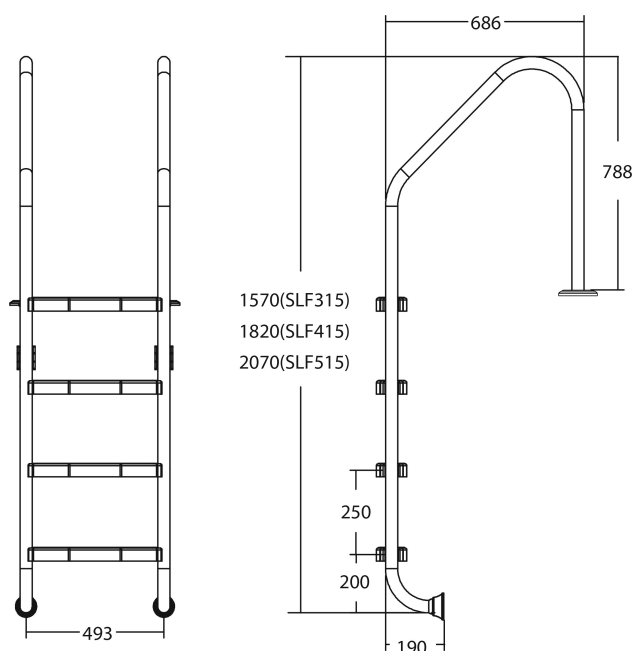

Flotide Pooltrappe rustfri stål 304 type bred model 4-trins (7026927)

FLOTIDE

TEKNISKE SPECIFIKATIONER

Type	bred model
Materiale	rustfri stål 304
Antal trin	4

PRODUKTINFORMATION

Flotide poolstige (bred model) er fastgjort 496 mm bag poolkanten. Alle stiger inkluderer en skridsikker pude.