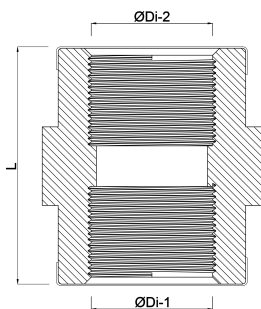

Profec Nr. 270 Muffe messing
3/4" indvendig gevind 30bar
(0710370)

TEKNISKE SPECIFIKATIONER

Materiale	messing
Tilslutning	indvendig gevind
Fitting nr.	Nr. 270
Størrelse	3/4"
Maks. temperatur	120 °C
Tryk	30 bar
Maks. temp.	120 °C

DIMENSIONER

L	30 mm
ØDi-1	3/4 "
ØDi-2	3/4 "
F-1	30 mm

Genereret den: 05-10-2025

Bevo Nordic A/S
Pakhusgården 54
5000 Odense C
Danmark
+45 66 19 25 45
info@bevo.dk
<http://www.bevo.com>