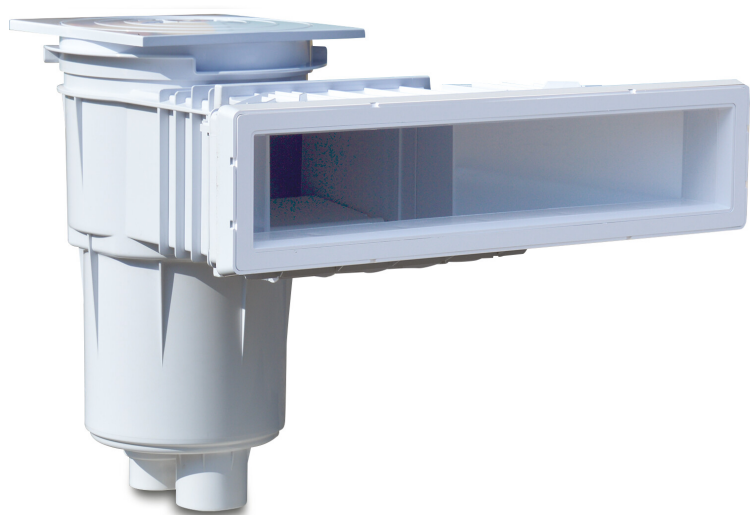

# Hayward Bred skimmer til høj vandlinje ABS 2" indvendig gevind hvid Spejl type med messing M6 gevind (7018911)

 **HAYWARD**

# TEKNISKE SPECIFIKATIONER

Type med messing M6 gevind

Materiale ABS/rustfri stål

Egnet til liner pools

Tilslutning indvendig gevind

Farve hvid

Model Spejl

Størrelse 2"

## DIMENSIONER

A 634 mm

B 483.8 mm

C 539.1 mm

D 142.5 mm

E 250.3 mm

F 366.6 mm

G 500 mm

H 100 mm