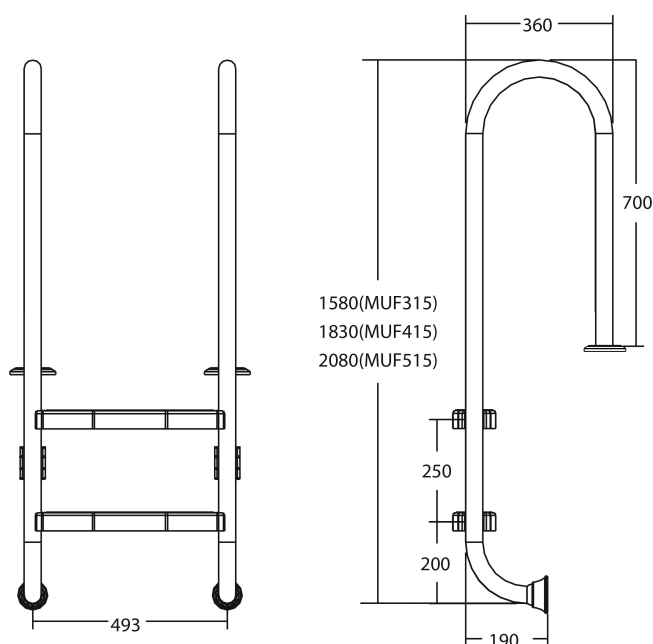

Flotide Pooltrappe rustfri stål 316 type smal model 3-trins (7026920)

FLOTIDE

TEKNISKE SPECIFIKATIONER

| | |
|------------|------------------|
| Type | smal model |
| Materiale | rustfri stål 316 |
| Antal trin | 3 |

PRODUKTINFORMATION

Flotide poolstige (lille model) er fastgjort 170 mm bag poolkanten. Alle stiger inkluderer en skridsikker pude.

Genereret den: 10-03-2026

Bevo Nordic A/S
Pakhusgården 54

5000 Odense C
Danmark
+45 66 19 25 45
info@bevo.dk
<http://www.bevo.com>