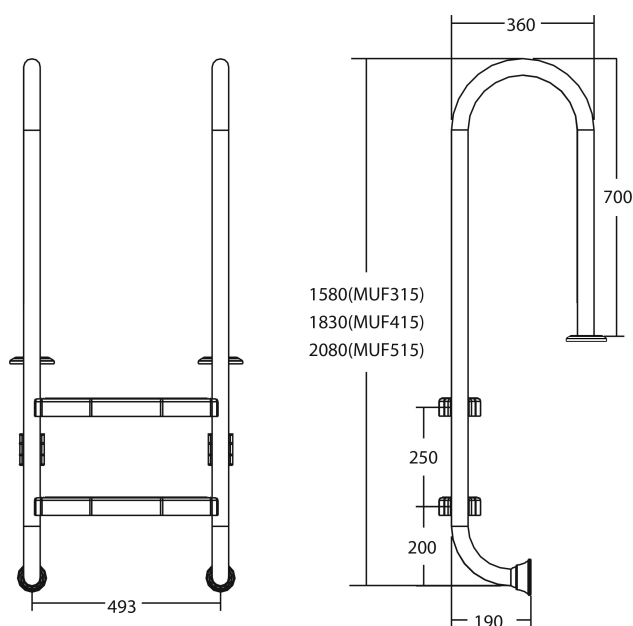

# Flotide Pooltrappe rustfri stål 316 type smal model 3-trins (7026920)

FLOTIDE

# TEKNISKE SPECIFIKATIONER

Type	smal model
Materiale	rustfri stål 316
Antal trin	3

## PRODUKTINFORMATION

Flotide poolstige (lille model) er fastgjort 170 mm bag poolkanten. Alle stiger inkluderer en skridsikker pude.

**Genereret den: 26-05-2026**

Bevo Nordic A/S  
Pakhusgården 54

5000 Odense C  
Danmark  
+45 66 19 25 45  
[info@bevo.dk](mailto:info@bevo.dk)  
<http://www.bevo.com>