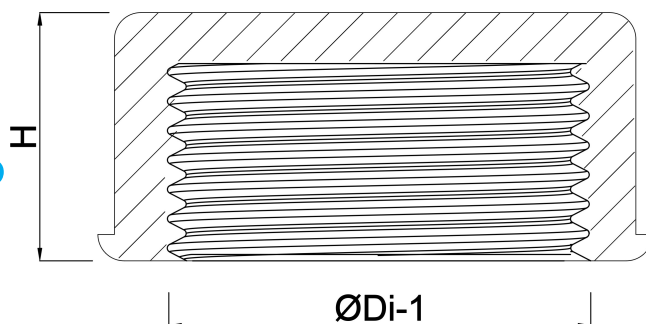

# TEKNISKE SPECIFIKATIONER

Farve grå

Type glat

Materiale PVC-U

Pakningsmateriale EPDM

Tilslutning indvendig gevind

Størrelse 1 1/4"

Tryk 10 bar

## DIMENSIONER

F-1 19 mm

H 19 mm

ØDi-1 1 1/4"

**Genereret den: 14-03-2026**

Bevo Nordic A/S  
Pakhusgården 54  
5000 Odense C

Danmark  
+45 66 19 25 45  
[info@bevo.dk](mailto:info@bevo.dk)  
<http://www.bevo.com>