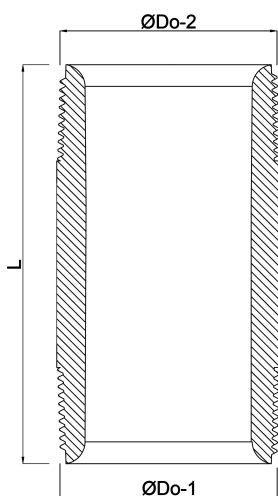

**Profec Nr. 23 Nippelrør
messing 3/8" udvendig gevind
40bar 40 mm (0701804)**

TEKNISKE SPECIFIKATIONER

Materiale	messing
Tilslutning	udvendig gevind
Fitting nr.	Nr. 23
Tryk	40 bar
Størrelse	3/8"
Længde	40 mm

DIMENSIONER

L	40 mm
ØDo-1	3/8 "
ØDo-2	3/8 "

Genereret den: 02-10-2025

Bevo Nordic A/S
Pakhusgården 54
5000 Odense C
Danmark
+45 66 19 25 45
info@bevo.dk
<http://www.bevo.com>