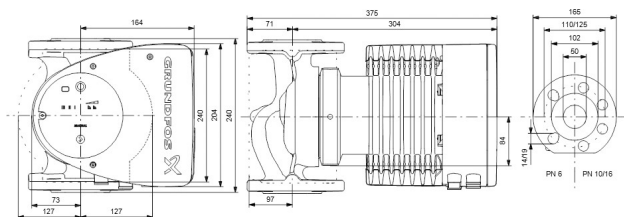

Størrelse DN50