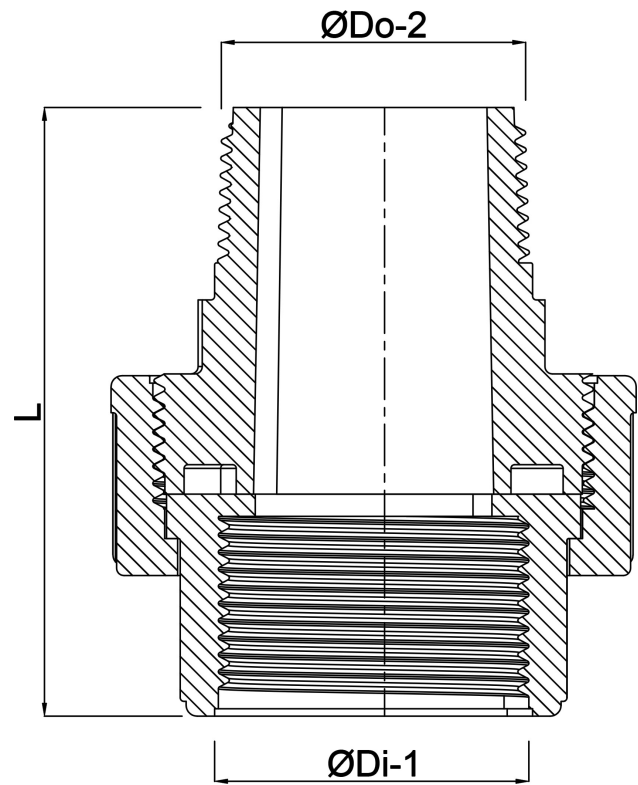

# Profec Unionskobling PVC-U 2" indvendig gevind x udvendig gevind 10bar grå (0100105)

# TEKNISKE SPECIFIKATIONER

Farve	grå
Materiale	PVC-U
Tilslutning	indvendig gevind x udvendig gevind
Tryk	10 bar
Størrelse	2"

# DIMENSIONER

Do-n	93 mm
Hi-1	41 mm
L	109 mm
Lb	68 mm
ØDi-1	2 "
ØDo-2	2 "

**Genereret den: 22-05-2026**

Bevo Nordic A/S  
Pakhusgården 54  
5000 Odense C  
Danmark  
+45 66 19 25 45  
[info@bevo.dk](mailto:info@bevo.dk)  
<http://www.bevo.com>